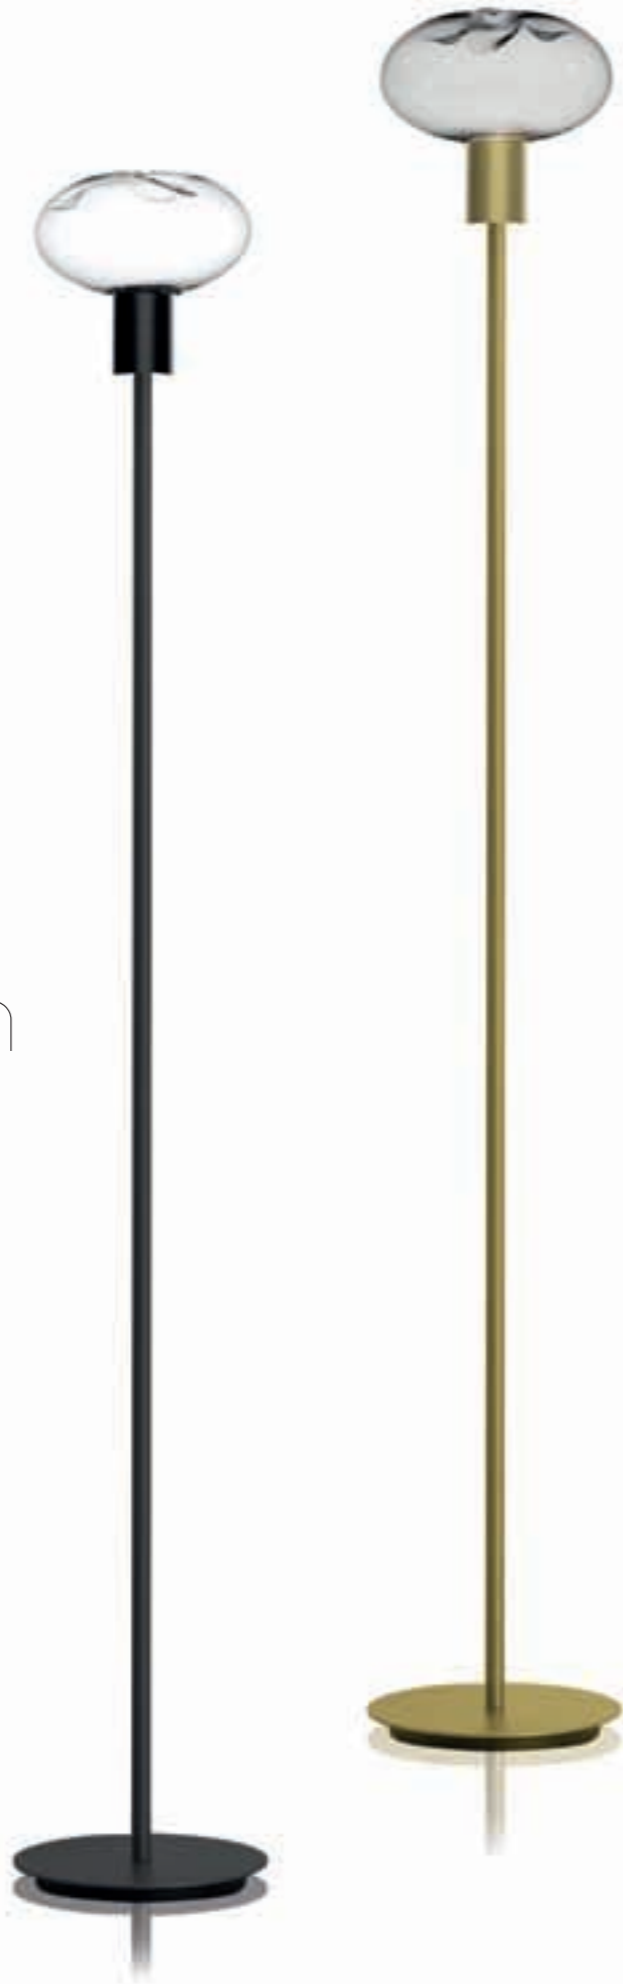

Rosée 2L

glass BIG clear with brushed platinum structure, glass MEDIUM smoky grey, glass SMALL chrome

*Rosée 2L*

vetro BIG trasparente con montatura platino spazzolato, vetro MEDIUM fumè, vetro SMALL cromo

**Rosée 2L x 3**

glass BIG clear & amber with brushed gold structure, glass MEDIUM clear & amber, glass SMALL gold

Rosée 2L

vetro BIG trasparente & ambra con montatura oro spazzolato, vetro MEDIUM trasparente & ambra, vetro SMALL oro

Custom project by WeDoDesigns / Progetto speciale di WeDoDesigns

choose & turn

Bedside lamp
 Glass BIG clear with black structure
 Glass MEDIUM amber with brushed gold structure

*Lampada da comodino
 vetro BIG cristallo con montatura nera
 vetro MEDIUM ambra con montatura oro spazzolato*

Evocano la forma di gocce di rugiada i vetri della collezione ROSÉE, diffusori ed elementi decorativi in vetro borosilicato, ideali per realizzare fantastiche composizioni. Diffusori disponibili in due dimensioni, diam 17 e 20 cm, e tre colori: trasparente o ambra e fumé con decorazione "lustrò", antica tecnica che dona al vetro un riflesso iridescente. Il vetro decorativo diam 14 cm è disponibile in finitura metallizzata oro o cromo.