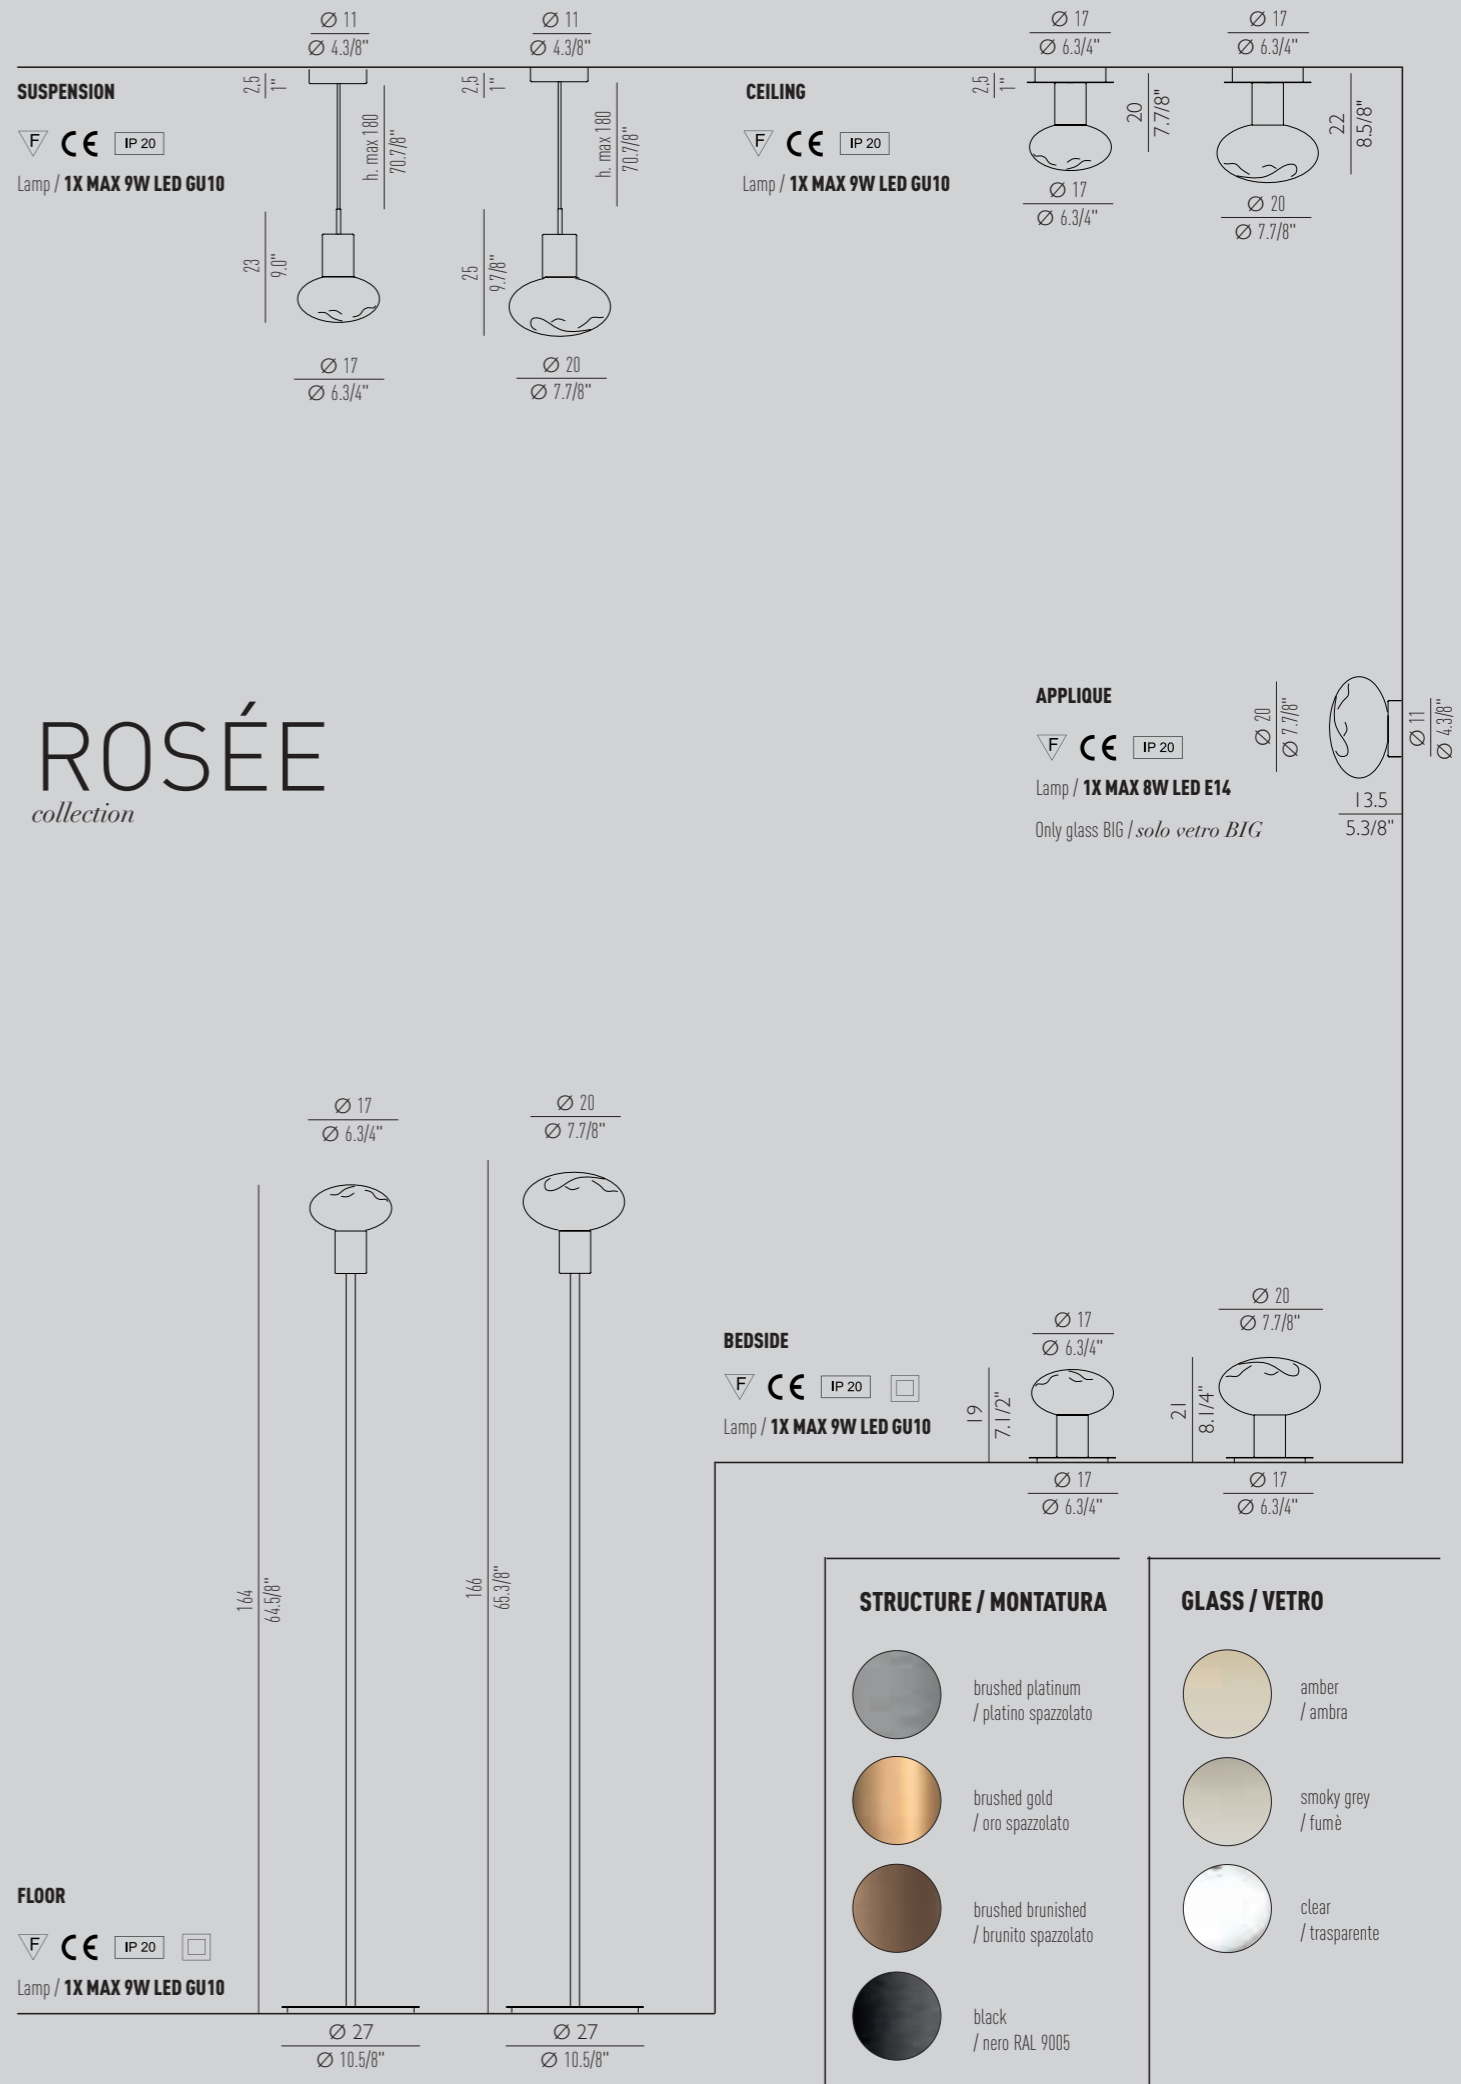

Evocano la forma di gocce di rugiada i vetri della collezione ROSÉE, diffusori ed elementi decorativi in vetro borosilicato, ideali per realizzare fantastiche composizioni. Diffusori disponibili in due dimensioni, diam 17 e 20 cm, e tre colori: trasparente o ambra e fumé con decorazione "lustrò", antica tecnica che dona al vetro un riflesso iridescente. Il vetro decorativo diam 14 cm è disponibile in finitura metallizzata oro o cromo.

The glass shapes of the ROSÉE collection remind of dew drops. Diffusers and decorative elements are in borosilicate glass, ideal for creating fantastic compositions. Glass available in two sizes, diam. 17 and 20 cm, and in three colors, clear or amber and smoky grey with luster decoration. "lustrò", an ancient technique that gives the glass an iridescent reflection. The decorative glass diam. 14 cm, is in metallized gold or chrome finish.